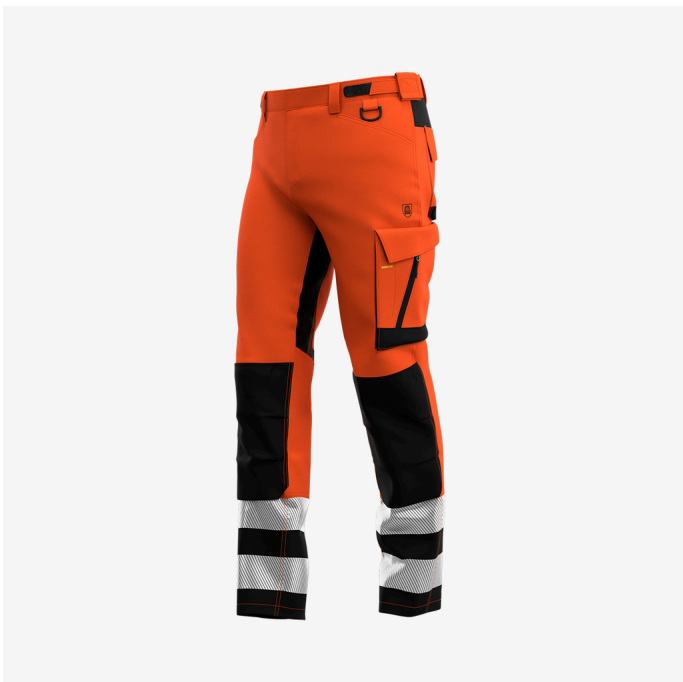

เสื้อผ้าที่มองเห็นได้ชัดเจน
ชุดทำงานผืนงานการรับรองมาตรฐานซึ่งมองเห็นได้ง่ายขึ้นจากทุกมุมทั้งกลางวันและกลางคืน

แผ่ยืดได้ 4 ทิศทาง
มีแผ่ยืดได้ 4 ทิศทางเพื่อความสบายสูงสุด

กระเป๋าระดับเข่าเสริมความทนทาน
กระเป๋าระดับเข่าเสริมความทนทานได้รับการออกแบบมาให้มีอายุการใช้งานยาวนานขึ้นในสภาวะที่สมบุกสมบัน

ชายขยายได้
ชายกางเกงที่ขยายได้ช่วยให้คุณเลือกความยาวกางเกงที่เหมาะสมได้

อุตสาหกรรม:

อุตสาหกรรม, งานด้านการจัดเลี้ยง, อุตสาหกรรมยานยนต์, การก่อสร้าง, การขนส่ง โลจิสติกส์, งานด้านการทำความสะอาด, เคมีคอล, การประกอบรวม, อาหารและเครื่องดื่ม

Solutions for every workplace

INDUSTRIAL PROFESSIONAL TACTICAL TIGER GRIP

**ENGINEERED
IN EUROPE**

www.safetyjogger.com